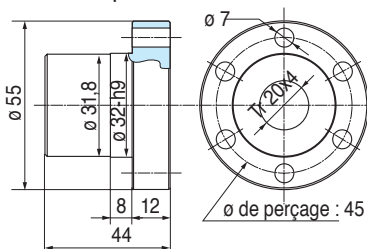

ÉCROU MOBILE

EC10 ET RF

pour vis tournante