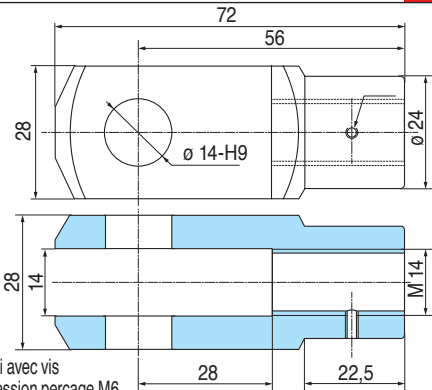

FOURCHE

EC10 AFK