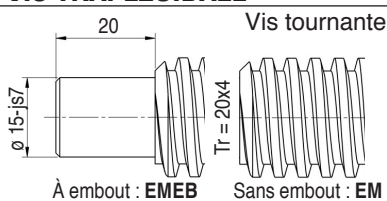

VIS TRAPÉZOÏDALE