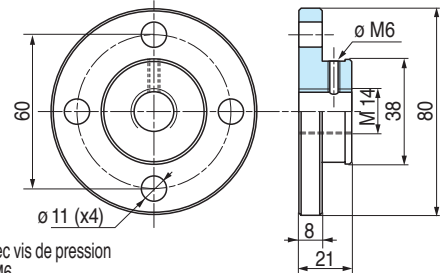

C10**POUSSÉE MAXIMALE 10kN 1000kg****VIS TRAPÉZOÏDALE****TR 20 x 4****Démultiplication**

N : normale = 4 : 1
L : lente = 16 : 1

Désignation

VVDAXC/(VVTEMC) - 10N/L- course

Ex.: VVDAXC - 10 - 200

Précisez les accessoires souhaités

ACCESSOIRES POUR SÉRIE VVDAXC**VIS TRAPÉZOÏDALE****EC10 VT AX**

(à déplacement axial)

**EMBOUIT (pour vis ci-dessus)****EC10 PF**

Fourni avec vis de pression perçage M6

FOURCHE**EC10 AFK**

Fourni avec vis de pression perçage M6