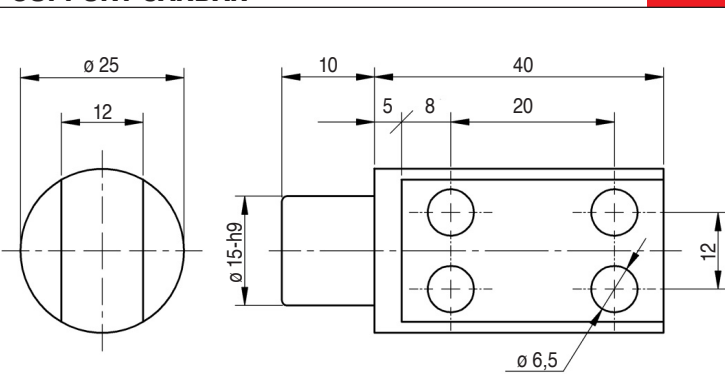

ACCESSOIRES POUR SÉRIE VVDAXC & VVTEMC

SUPPORT CARDAN

EC10 CA