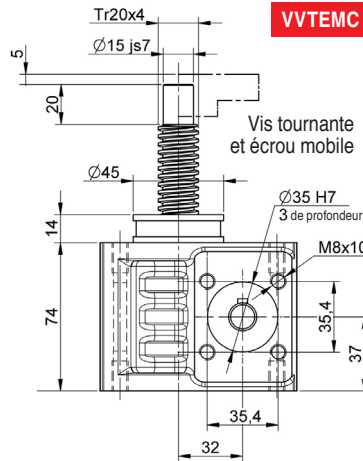

C10**POUSSÉE MAXIMALE 10kN 1000kg****VIS TRAPÉZOÏDALE****TR 20 x 4****Démultiplication**

N : normale = 4 : 1
L : lente = 16 : 1

Désignation

VVDAXC/(VVTEMC) - 10N/L- course

Ex.: VVDAXC - 10 - 200

Précisez les accessoires souhaités

ACCESSOIRES POUR SÉRIE VVDAXC**VIS TRAPÉZOÏDALE****EC10 VT AX**

(à déplacement axial)

**EMBOUIT (pour vis ci-dessus)****EC10 PF**

Fourni avec vis de pression perçage M6

FOURCHE**EC10 AFK**

Fourni avec vis de pression perçage M6

TUBE CARRÉ**EC10 TP****ACCESSOIRES POUR SÉRIE VVDAXC & VVTEMC****SUPPORT CARDAN****EC10 CA****PLAQUES DE FIXATION****EC10 CAC**