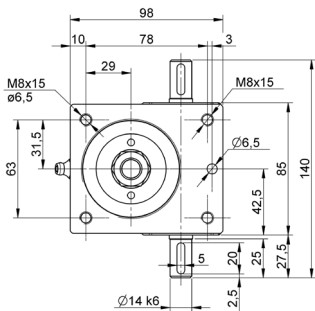

C10**POUSSÉE MAXIMALE 10kN 1000kg****VIS TRAPÉZOÏDALE****TR 20 x 4****Démultiplication**

N : normale = 4 : 1
L : lente = 16 : 1

Désignation

VVDAXC/(VVTEMC) - 10N/L- course

Ex.: VVDAXC - 10 - 200

Précisez les accessoires souhaités

ACCESSOIRES POUR SÉRIE VVDAXC**VIS TRAPÉZOÏDALE****EC10 VT AX**

(à déplacement axial)

**EMBOUIT (pour vis ci-dessus)****EC10 PF**

Fourni avec vis de pression perçage M6

FOURCHE**EC10 AFK**

Fourni avec vis de pression perçage M6