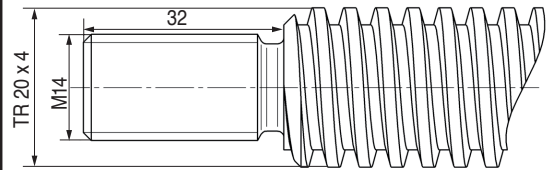

ACCESSOIRES POUR SÉRIE VVDAXC

VIS TRAPÉZOÏDALE

EC10 VT AX

(à déplacement axial)