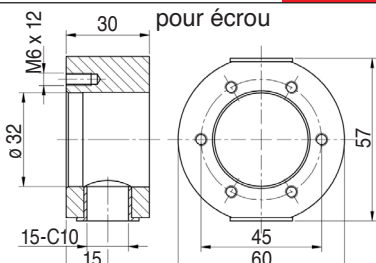

ACCESSOIRES POUR SÉRIE VVTEMC

PIVOT CARDAN

EC10 CAB