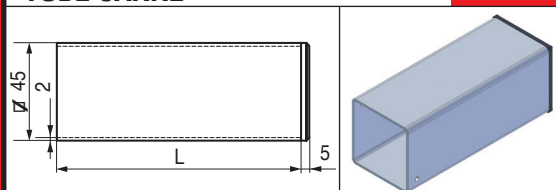

TUBE CARRÉ

EC10 TP