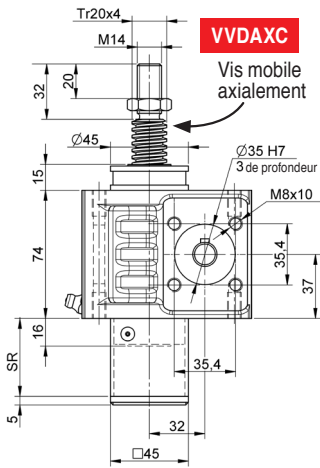

C10**POUSSÉE MAXIMALE 10kN 1000kg****VIS TRAPÉZOÏDALE****TR 20 x 4****Démultiplication**

N : normale = 4 : 1
L : lente = 16 : 1

Désignation

VVDAXC/(VVTEMC) - 10N/L- course

Ex.: VVDAXC - 10 - 200

Précisez les accessoires souhaités

ACCESSOIRES POUR SÉRIE VVDAXC**VIS TRAPÉZOÏDALE****EC10 VT AX**

(à déplacement axial)

**EMBOUIT (pour vis ci-dessus)****EC10 PF**

Fourni avec vis de pression perçage M6

FOURCHE**EC10 AFK**

Fourni avec vis de pression perçage M6

TUBE CARRÉ**EC10 TP****ACCESSOIRES POUR SÉRIE VVDAXC & VVTEMC****SUPPORT CARDAN****EC10 CA****PLAQUES DE FIXATION****EC10 CAC**