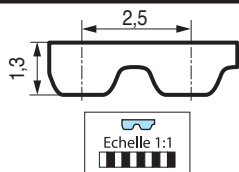

## T2,5 E

**Désignation** T25 ou T5 ou T10 ou T20 Lp E Largeur

Lp	Z	Lp	Z	Lp	Z	Lp	Z	Lp	Z	Lp	Z	Lp	Z	Lp	Z	Lp	Z	Largeur standard : 3 / 6 / 9 / 15 mm	
103	41	150	60	178	71	230	92	285	114	330	132	390	156	470	188	563	225		
120	48	160	64	188	75	245	98	300	120	335	134	410	164	480	192				
145	58	165	66	200	80	265	106	318	127	380	152	420	168	500	200				

## T5 E

*en Stock*

Les dimensions tramées

Lp	Z	Lp	Z	Lp	Z	Lp	Z	Lp	Z	Lp	Z	Lp	Z	Lp	Z	Lp	Z	Lp	Z	Lp	Z	Lp	Z	Largeur standard : 5 / 10 / 15 / 20 mm	
100	20	220	44	275	55	350	70	450	90	545	109	625	125	720	144	815	163	1000	200	1200	240	1760	352	2280	456
115	23	225	45	280	56	355	71	455	91	550	110	630	126	725	145	840	168	1020	204	1215	243	1800	360	3060	612
130	26	235	47	295	59	365	73	460	92	560	112	635	127	740	148	850	170	1030	206	1260	252	1875	375	3255	651
150	30	240	48	300	60	375	75	475	95	570	114	650	130	750	150	860	172	1045	209	1270	254	1900	380	3290	658
165	33	245	49	305	61	390	78	480	96	575	115	665	133	770	154	885	177	1050	210	1300	260	1940	388	3540	708
185	37	250	50	310	62	395	79	500	100	590	118	670	134	775	155	900	180	1060	212	1380	276	1960	392	3750	750
190	38	255	51	320	64	400	80	505	101	600	120	685	137	780	156	910	182	1075	215	1390	278	2120	424	4075	815
200	40	260	52	325	65	410	82	510	102	605	121	690	138	800	160	940	188	1100	220	1415	283	2160	432		
210	42	265	53	330	66	420	84	525	105	610	122	700	140	805	161	990	198	1120	224	1520	304	2220	444		
215	43	270	54	340	68	425	85	540	108	620	124	710	142	810	162	995	199	1140	228	1630	326	2260	452		