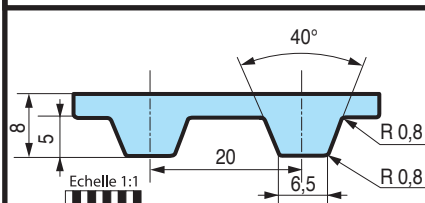

## T10 E

*en Stock*

Les dimensions tramées

Largeur standard : 15 / 20 / 25 / 30 / 40 / 50 mm

Lp	Z	Lp	Z	Lp	Z	Lp	Z	Lp	Z	Lp	Z	Lp	Z	Lp	Z	Lp	Z	Lp	Z	Lp	Z	Lp	Z	Lp	Z
260	26	500	50	660	66	840	84	980	98	1180	118	1370	137	1520	152	1800	180	2160	216	2540	254	3100	310	4780	478
320	32	530	53	690	69	850	85	1000	100	1200	120	1390	139	1560	156	1860	186	2200	220	2550	255	3230	323	5060	506
340	34	540	54	700	70	880	88	1010	101	1210	121	1400	140	1600	160	1880	188	2250	225	2580	258	3300	330	5360	536
370	37	550	55	720	72	890	89	1040	104	1240	124	1410	141	1610	161	1950	195	2270	227	2590	259	3340	334	5670	567
400	40	560	56	730	73	900	90	1050	105	1250	125	1420	142	1640	164	1960	196	2300	230	2610	261	3500	350	6000	600
410	41	580	58	750	75	910	91	1080	108	1260	126	1440	144	1690	169	1980	198	2340	234	2650	265	3600	360	6290	629
440	44	600	60	770	77	920	92	1100	110	1280	128	1450	145	1700	170	2020	202	2380	238	2800	280	3870	387	7000	700
450	45	610	61	780	78	950	95	1110	111	1300	130	1460	146	1720	172	2080	208	2430	243	2880	288	4040	404	7050	705
460	46	630	63	800	80	960	96	1140	114	1320	132	1480	148	1750	175	2090	209	2480	248	3000	300	4280	428	7600	760
480	48	650	65	810	81	970	97	1150	115	1350	135	1500	150	1780	178	2100	210	2500	250	3040	304	4680	468		

## T20 E

Lp	Z	Lp	Z	Lp	Z	Lp	Z	Lp	Z	Lp	Z	Lp	Z
1080	54	1260	63	1680	84	1880	94	2600	130	3100	155	7600	380
1180	59	1280	64	1700	85	2040	102	2720	136	3620	181		
1220	61	1320	66	1760	88	2200	110	2740	137	4760	238		
1240	62	1460	73	1780	89	2240	112	2760	138	5000	250		