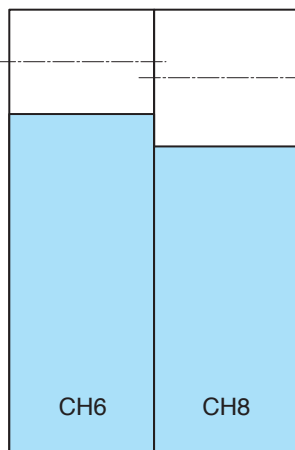

SECTIONS EN GRANDEUR NATURELLE

SÉRIE STANDARD MÉPLATE

CM : Acier
CMPT : Plastique taillé

en Stock

SÉRIE HAUTE

CH : Acier

SÉRIE CARRÉE

CK : Acier
CKZX : INOX