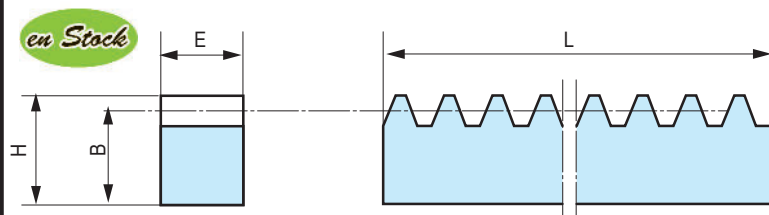

CRÉMAILLÈRES EN MATIÈRE PLASTIQUE MOULÉE

EN HOSTAFORM C - COULEUR BLANCHE - DENTURE DROITE MOULÉE

CPLM

Attention : du fait même de leur moulage, ces crémaillères ont toujours une présentation cintrée.
IL EST INDISPENSABLE DE LES FIXER SUR UN SUPPORT RIGIDE ET PLAN

Réf.	Module	Dents	H	B	E	L (env.)
CPLM 0,5	0,5	159	4,5	4	4	250
CPLM 1	1	80	9	8	9	250
CPLM 1,5	1,5	53	12	10,5	12	250
CPLM 2	2	39	11	9	15,4	245
CPLM 3	3	26	15	12	19,4	245

ENGRENAGES CYLINDRIQUES CORRESPONDANTS >>> Voir pages 169 & 178

CRÉMAILLÈRES EN MATIÈRE PLASTIQUE TAILLÉE

CMPT

EN HOSTAFORM C BLANC :
MOD 1-1,5 ET 2

EN POLYAMIDE BLANC :
MOD. 3 À 8

DÉFORMATION

Il est bien entendu que le taillage provoque une déformation à laquelle il n'est pas possible de remédier par redressement.