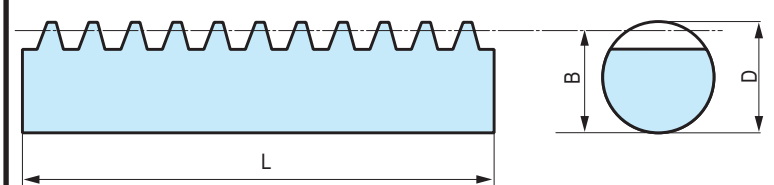

Lors de l'emploi, il convient donc de fixer ces crémaillères sur un support rigide rectiligne.

Module	Nb dents	L	Pas	Réf.	E	H	B
1	153	480	3,14	CMPT 153 -1	10	8	7
1,5	102	480	4,71	CMPT 102 -1,5	16	10	8,5
2	72	452	6,28	CMPT 72 -2	20	15	13
	108	678	—	CMPT 108 -2	—	—	—
3	162	1017	—	CMPT 162 -2	—	—	—
	72	678	9,43	CMPT 72 -3	30	20	17
4	108	1017	—	CMPT 108 -3	—	—	—
	54	678	12,57	CMPT 54-4	40	25	21
5	81	1017	—	CMPT 81-4	—	—	—
	54	848	15,71	CMPT 54-5	50	30	25
6	90	1413	—	CMPT 90-5	—	—	—
	54	1017	18,85	CMPT 54-6	60	40	34
8	60	1507	25,13	CMPT 60-8	60	40	32

NOTA

ENGRENAGES CYLINDRIQUES EN MATIÈRE PLASTIQUE TAILLÉE 18 DENTS

Mêmes dimensions que les engrenages cylindriques en acier figurant page 209. **RÉF. ECPT18**

Consultez-nous pour vos crémaillères spéciales

Sur devis
TOUTES MATIÈRES
TOUTES DIMENSIONS

CRÉMAILLÈRES DE PRÉCISION DE SECTION RONDE

RÉF.	CRR1	CRR1,5	CRR2	CRR2,5	CRR3	CRR4	CRR5	CRR6
D	10	15	20	25	30	40	50	50
Dents	159	106	159	127	106	79	63	53
B	9 ^{+0,1}	13,5 ^{+0,1}	18 ^{+0,15}	22,5 ^{+0,15}	27 ^{+0,15}	36 ^{+0,2}	45 ^{+0,2}	44 ^{+0,2}
Pas	3,14	4,71	6,28	7,85	9,43	12,56	15,7	18,85
L stockées	500			1000				