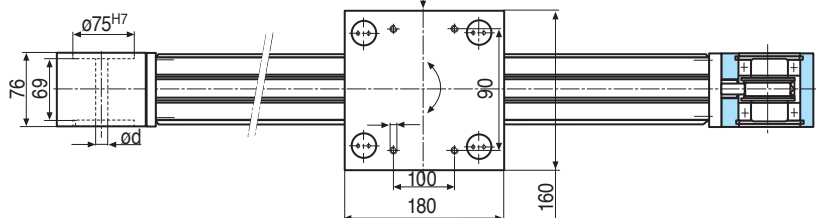

ÉLÉMENTS LINÉAIRES

AZ 1040

- Facile à installer grâce aux rainures
- Fonctionne de -10°C à +80°C
- Guidage précis
- Vitesse et accélération élevées
- Possibilité d'adapter des capteurs

AZ 2005