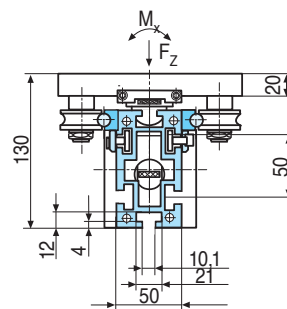

ÉLÉMENTS LINÉAIRES

AZ 1040

- Facile à installer grâce aux rainures
- Fonctionne de -10°C à +80°C
- Guidage précis
- Vitesse et accélération élevées
- Possibilité d'adapter des capteurs

AZ 2005