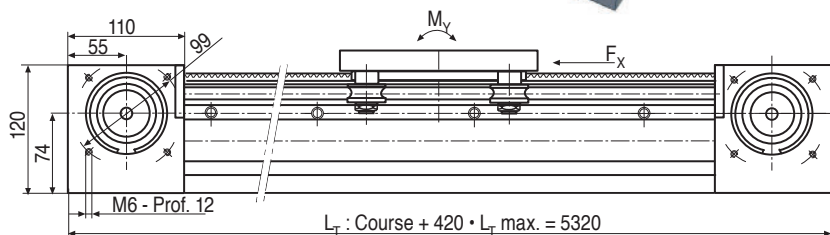

ÉLÉMENTS LINÉAIRES

AZ 1040

- Facile à installer grâce aux rainures
- Fonctionne de -10°C à +80°C
- Guidage précis
- Vitesse et accélération élevées
- Possibilité d'adapter des capteurs

AZ 2005