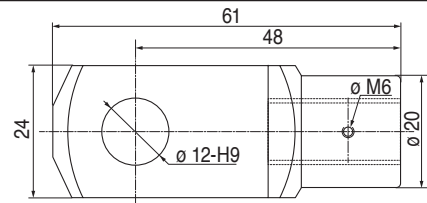

Fourni avec vis de pression perçage M5

FOURCHE

EC5 AFK