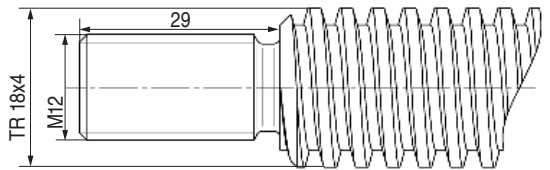

VIS TRAPÉZOÏDALE

TR 18 x 4

Démultiplication

N : normale = 4 : 1
L : lente = 16 : 1

Désignation

VVDAXC/(VVTEMC) - 5N/L- course

Ex.: VVDAXC- 5N -200

Précisez les accessoires souhaités

ACCESSOIRES POUR SÉRIE VVDAXC

VIS TRAPÉZOÏDALE

EC5 VT AX

(à déplacement axial)