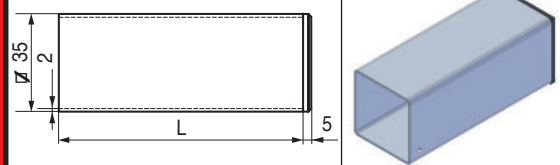

**PRUD'HOMME
transmissions**

25 chemin d'Aubervilliers - F-93203 SAINT-DENIS Cedex
Tél. 01 48 11 46 00 - Fax 01 48 34 49 49
www.prudhomme-trans.com
info@prudhomme-trans.com

TUBE CARRÉ

EC5 TP

ACCESSOIRES POUR SÉRIE VVDAXC & VVTEMC

SUPPORT CARDAN

EC5 CA