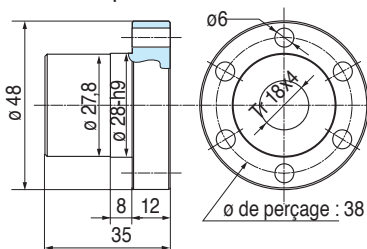

ÉCROU MOBILE

EC5 ET RF

pour vis tournante