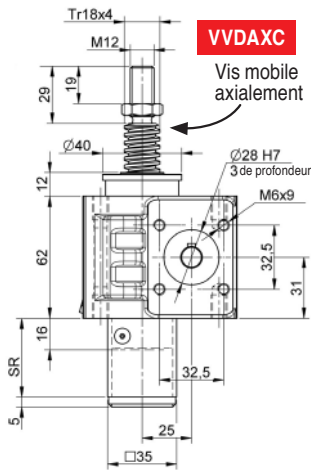

C5**POUSSÉE
MAXIMALE****5kN
500kg****VIS TRAPÉZOÏDALE**

TR 18 x 4

DémultiplicationN : normale = 4 : 1
L : lente = 16 : 1**Désignation**

VVDAXC/(VVTEMC) - 5N/L- course

Ex.: VVDAXC- 5N -200

Précisez les accessoires souhaités**ACCESSOIRES POUR SÉRIE VVDAXC****VIS TRAPÉZOÏDALE****EC5 VT AX**

(à déplacement axial)

**EMBOUT** (pour vis ci-dessus)**EC5 PF**

Fourni avec vis de pression perçage M5

FOURCHE**EC5 AFK**

Fourni avec vis de pression perçage M6

ACCESSOIRES POUR SÉRIE VVTEMC**PIVOT CARDAN****EC5 CAB**