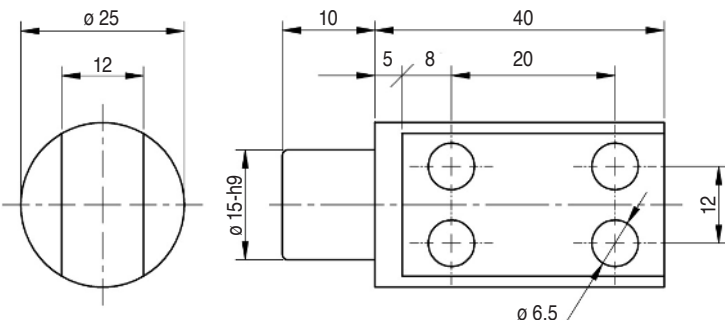

C5

**POUSSÉE
MAXIMALE**

**5kN
500kg**

VIS TRAPÉZOÏDALE

TR 18 x 4

Démultiplication

N : normale = 4 : 1
L : lente = 16 : 1

Désignation

VVDAXC/(VVTEMC) - 5N/L- course

Ex.: VVDAXC- 5N -200

Précisez les accessoires souhaités

ACCESSOIRES POUR SÉRIE VVDAXC

VIS TRAPÉZOÏDALE

EC5 VT AX

(à déplacement axial)

EMBOUT (pour vis ci-dessus)

EC5 PF

Fourni avec vis de pression perçage M5

FOURCHE

EC5 AFK

Fourni avec vis de pression perçage M6

ACCESSOIRES POUR SÉRIE VVTEMC

PIVOT CARDAN

EC5 CAB

pour écrou

ÉCROU MOBILE

EC5 ET RF

pour vis tournante

VIS TRAPÉZOÏDALE

EC5 VT EM

Vis tournante

**PRUD'HOMME
transmissions**

25 chemin d'Aubervilliers - F-93203 SAINT-DENIS Cedex
Tél. 01 48 11 46 00 - Fax 01 48 34 49 49
www.prudhomme-trans.com
info@prudhomme-trans.com

TUBE CARRÉ

EC5 TP

ACCESSOIRES POUR SÉRIE VVDAXC & VVTEMC

SUPPORT CARDAN

EC5 CA

PLAQUES DE FIXATION

EC5 CAC