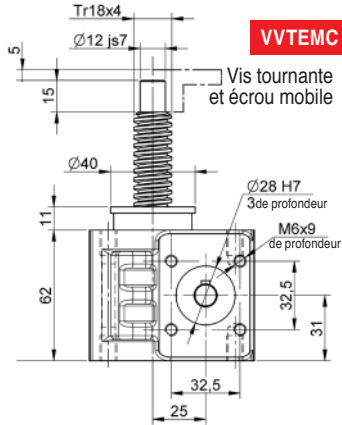

C5**POUSSÉE
MAXIMALE****5kN
500kg****VIS TRAPÉZOÏDALE**

TR 18 x 4

DémultiplicationN : normale = 4 : 1
L : lente = 16 : 1**Désignation**

VVDAXC/(VVTEMC) - 5N/L- course

Ex.: VVDAXC- 5N -200

Précisez les accessoires souhaités**ACCESSOIRES POUR SÉRIE VVDAXC****VIS TRAPÉZOÏDALE****EC5 VT AX**

(à déplacement axial)

**EMBOUT** (pour vis ci-dessus)**EC5 PF**

Fourni avec vis de pression perçage M5

FOURCHE**EC5 AFK**

Fourni avec vis de pression perçage M6

ACCESSOIRES POUR SÉRIE VVTEMC**PIVOT CARDAN****EC5 CAB**