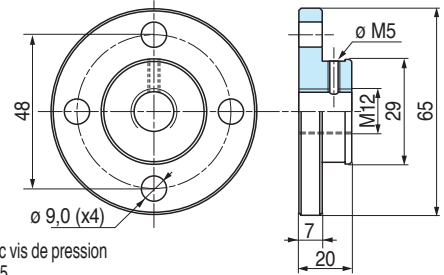

C5**POUSSÉE
MAXIMALE****5kN
500kg****VIS TRAPÉZOÏDALE**

TR 18 x 4

DémultiplicationN : normale = 4 : 1
L : lente = 16 : 1**Désignation**

VVDAXC/(VVTEMC) - 5N/L- course

Ex.: VVDAXC- 5N -200

Précisez les accessoires souhaités**ACCESSOIRES POUR SÉRIE VVDAXC****VIS TRAPÉZOÏDALE****EC5 VT AX**

(à déplacement axial)

**EMBOUT** (pour vis ci-dessus)**EC5 PF**

Fourni avec vis de pression perçage M5

FOURCHE**EC5 AFK**

Fourni avec vis de pression perçage M6

ACCESSOIRES POUR SÉRIE VVTEMC**PIVOT CARDAN****EC5 CAB**