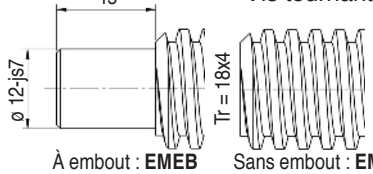

VIS TRAPÉZOÏDALE

EC5 VT EM

Vis tournante