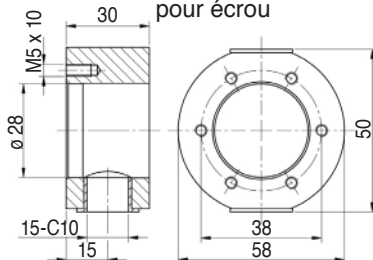

Fourni avec vis de pression perçage M6

ACCESSOIRES POUR SÉRIE VVTEMC

PIVOT CARDAN

EC5 CAB

pour écrou