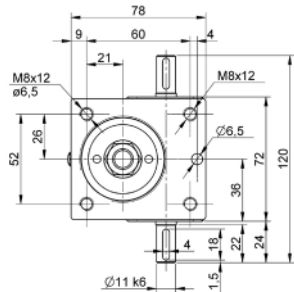

C5**POUSSÉE
MAXIMALE****5kN
500kg****VIS TRAPÉZOÏDALE**

TR 18 x 4

DémultiplicationN : normale = 4 : 1
L : lente = 16 : 1**Désignation**

VVDAXC/(VVTEMC) - 5N/L- course

Ex.: VVDAXC- 5N -200

Précisez les accessoires souhaités**ACCESSOIRES POUR SÉRIE VVDAXC****VIS TRAPÉZOÏDALE****EC5 VT AX**

(à déplacement axial)

**EMBOUT** (pour vis ci-dessus)**EC5 PF**

Fourni avec vis de pression perçage M5

FOURCHE**EC5 AFK**

Fourni avec vis de pression perçage M6

ACCESSOIRES POUR SÉRIE VVTEMC**PIVOT CARDAN****EC5 CAB**