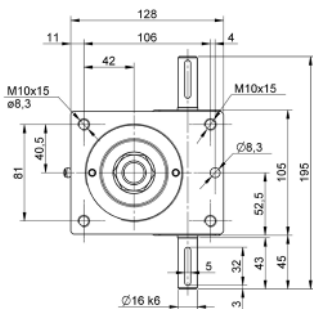

C25**POUSSÉE
MAXIMALE****25kN
2500kg****ACCESSOIRES POUR SÉRIE VVDAXC****VIS TRAPÉZOÏDALE****EC25 VT AX**

(à déplacement axial)

**EMBOUIT (pour vis ci-dessus)****EC25 PF**

Fourni avec vis de pression perçage M8

VIS TRAPÉZOÏDALE**TR 30 x 6****Démultiplication**N : normale = 6 : 1
L : lente = 24 : 1**Désignation**

VVDAXC/(VVTEMC) - 25N/L- course

Ex.: VVDAXC - 25N - 200

Précisez les accessoires souhaités**FOURCHE****EC25 AFK**

Fourni avec vis de pression perçage M8

ACCESSOIRES POUR SÉRIE VVTEMC**PIVOT CARDAN****EC25 CAB**pour écrou
Uniquement avec écrou duplex**ÉCROU MOBILE****EC25 ET RF**

pour vis tournante

VIS TRAPÉZOÏDALE**EC25 VT EM**