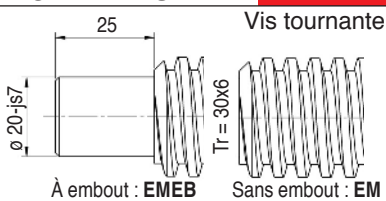

VIS TRAPÉZOÏDALE**TR 30 x 6****Démultiplication**N : normale = 6 : 1
L : lente = 24 : 1**Désignation**

VVDAXC/(VVTEMC) - 25N/L- course

Ex.: VVDAXC - 25N - 200

Précisez les accessoires souhaités**FOURCHE****EC25 AFK**

Fourni avec vis de pression perçage M8

ACCESSOIRES POUR SÉRIE VVTEMC**PIVOT CARDAN****EC25 CAB**pour écrou
Uniquement avec écrou duplex**ÉCROU MOBILE****EC25 ET RF**

pour vis tournante

VIS TRAPÉZOÏDALE**EC25 VT EM**