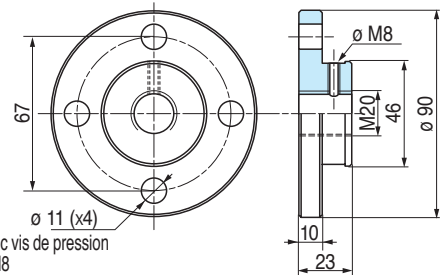

C25**POUSSÉE
MAXIMALE****25kN
2500kg****ACCESSOIRES POUR SÉRIE VVDAXC****VIS TRAPÉZOÏDALE****EC25 VT AX**

(à déplacement axial)

**EMBOUIT (pour vis ci-dessus)****EC25 PF**

Fourni avec vis de pression perçage M8

VIS TRAPÉZOÏDALE**TR 30 x 6****Démultiplication**N : normale = 6 : 1
L : lente = 24 : 1**Désignation**

VVDAXC/(VVTEMC) - 25N/L- course

Ex.: VVDAXC - 25N - 200

Précisez les accessoires souhaités**FOURCHE****EC25 AFK**

Fourni avec vis de pression perçage M8

ACCESSOIRES POUR SÉRIE VVTEMC**PIVOT CARDAN****EC25 CAB**pour écrou
Uniquement avec écrou duplex**ÉCROU MOBILE****EC25 ET RF**

pour vis tournante

VIS TRAPÉZOÏDALE**EC25 VT EM**