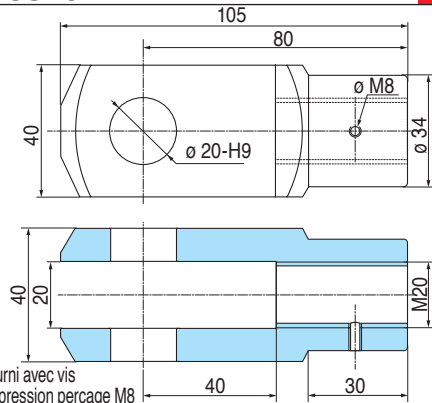

C25**POUSSÉE
MAXIMALE****25kN
2500kg****ACCESSOIRES POUR SÉRIE VVDAXC****VIS TRAPÉZOÏDALE****EC25 VT AX**

(à déplacement axial)

**EMBOUIT (pour vis ci-dessus)****EC25 PF**

Fourni avec vis de pression perçage M8

VIS TRAPÉZOÏDALE**TR 30 x 6****Démultiplication**N : normale = 6 : 1
L : lente = 24 : 1**Désignation**

VVDAXC/(VVTEMC) - 25N/L- course

Ex.: VVDAXC - 25N - 200

Précisez les accessoires souhaités**FOURCHE****EC25 AFK**