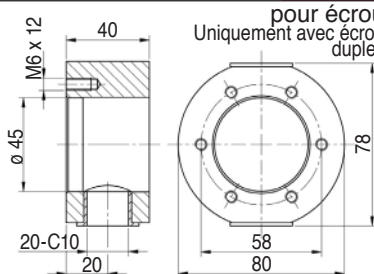

Fourni avec vis de pression perçage M8

ACCESSOIRES POUR SÉRIE VVTEMC

PIVOT CARDAN

EC25 CAB