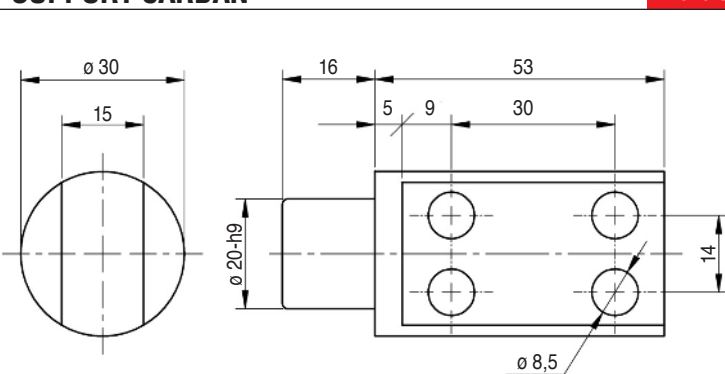

ACCESSOIRES POUR SÉRIE VVDAXC & VVTEMC

SUPPORT CARDAN

EC25 CA