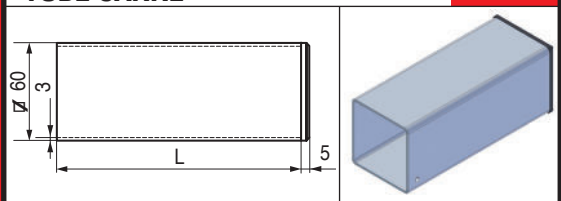

Vis tournante

À embout : EMEB

Sans embout : EM

**PRUD'HOMME
transmissions**

25 chemin d'Aubervilliers - F-93203 SAINT-DENIS Cedex
Tél. 01 48 11 46 00 - Fax 01 48 34 49 49
www.prudhomme-trans.com
info@prudhomme-trans.com

TUBE CARRÉ

EC25 TP