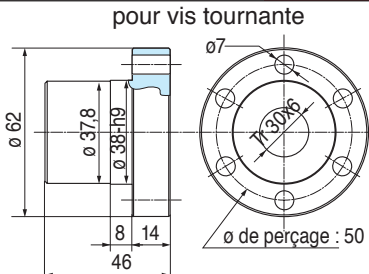

pour écrou
Uniquement avec écrou duplex

ÉCROU MOBILE

EC25 ET RF