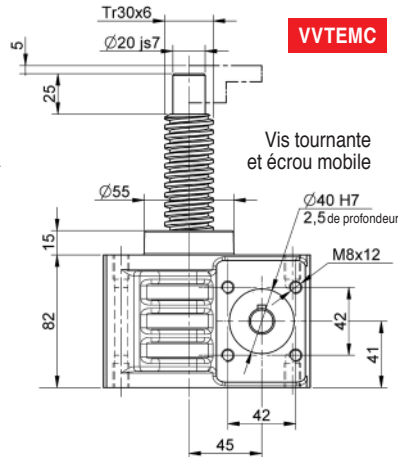

C25**POUSSÉE
MAXIMALE****25kN
2500kg****ACCESSOIRES POUR SÉRIE VVDAXC****VIS TRAPÉZOÏDALE****EC25 VT AX**

(à déplacement axial)

**EMBOUIT (pour vis ci-dessus)****EC25 PF**

Fourni avec vis de pression perçage M8

VIS TRAPÉZOÏDALE**TR 30 x 6****Démultiplication**N : normale = 6 : 1
L : lente = 24 : 1**Désignation**

VVDAXC/(VVTEMC) - 25N/L- course

Ex.: VVDAXC - 25N - 200

Précisez les accessoires souhaités**FOURCHE****EC25 AFK**

Fourni avec vis de pression perçage M8

ACCESSOIRES POUR SÉRIE VVTEMC**PIVOT CARDAN****EC25 CAB**pour écrou
Uniquement avec écrou duplex**ÉCROU MOBILE****EC25 ET RF**

pour vis tournante

VIS TRAPÉZOÏDALE**EC25 VT EM**