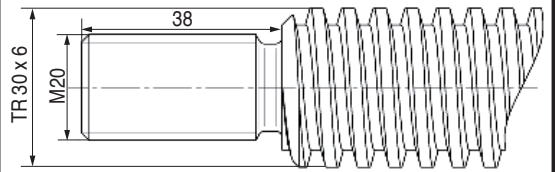

C25**POUSSÉE
MAXIMALE****25kN
2500kg****ACCESSOIRES POUR SÉRIE VVDAXC****VIS TRAPÉZOÏDALE****EC25 VT AX**

(à déplacement axial)

**EMBOUIT (pour vis ci-dessus)****EC25 PF**

Fourni avec vis de pression perçage M8

VIS TRAPÉZOÏDALE**TR 30 x 6****Démultiplication**N : normale = 6 : 1
L : lente = 24 : 1**Désignation**

VVDAXC/(VVTEMC) - 25N/L- course

Ex.: VVDAXC - 25N - 200

Précisez les accessoires souhaités**FOURCHE****EC25 AFK**