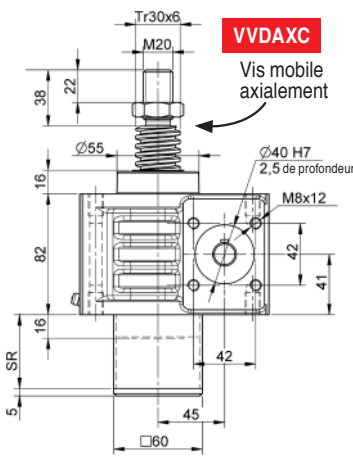

C25**POUSSÉE
MAXIMALE****25kN
2500kg****ACCESSOIRES POUR SÉRIE VVDAXC****VIS TRAPÉZOÏDALE****EC25 VT AX**

(à déplacement axial)

**EMBOUIT (pour vis ci-dessus)****EC25 PF**

Fourni avec vis de pression perçage M8

VIS TRAPÉZOÏDALE**TR 30 x 6****Démultiplication**N : normale = 6 : 1
L : lente = 24 : 1**Désignation**

VVDAXC/(VVTEMC) - 25N/L- course

Ex.: VVDAXC - 25N - 200

Précisez les accessoires souhaités**FOURCHE****EC25 AFK**

Fourni avec vis de pression perçage M8

ACCESSOIRES POUR SÉRIE VVTEMC**PIVOT CARDAN****EC25 CAB**pour écrou
Uniquement avec écrou duplex**ÉCROU MOBILE****EC25 ET RF**

pour vis tournante

VIS TRAPÉZOÏDALE**EC25 VT EM**