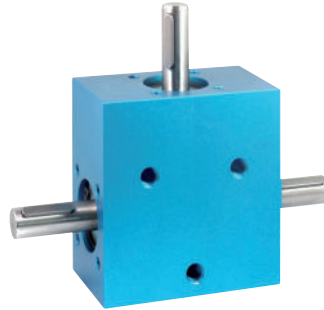

ENVIRONNEMENT DES VÉRINS À VIS

La grande variété de nos produits nous permet de vous proposer toute une gamme de pièces susceptibles de commander ou de relier ces vérins à vis : Moteurs, accouplements, arbres élastiques de liaison, brides-moteurs, renvois d'angle...

Renvoi d'angle RAEN (Voir page 523)

Renvoi d'angle RAL et Vérin (Voir page 526)

Arbre de liaison élastique (Voir page 378)

Moteur électrique (Voir page 508)

Accouplement Lovejoy (Voir page 325)

MONTAGE

DIFFÉRENTES POSSIBILITÉS