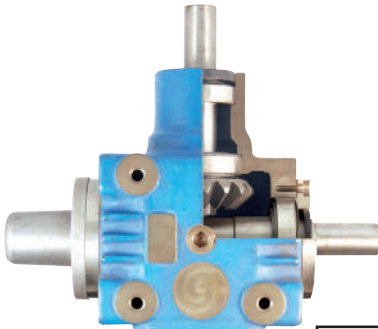

ENVIRONNEMENT DES VÉRINS À VIS

La grande variété de nos produits nous permet de vous proposer toute une gamme de pièces susceptibles de commander ou de relier ces vérins à vis : Moteurs, accouplements, arbres élastiques de liaison, brides-moteurs, renvois d'angle...

Renvoi d'angle RAEN (Voir page 523)

Renvoi d'angle RAL et Vérin (Voir page 526)

Arbre de liaison élastique (Voir page 378)

Moteur électrique (Voir page 508)

Accouplement Lovejoy (Voir page 325)

MONTAGE

DIFFÉRENTES POSSIBILITÉS