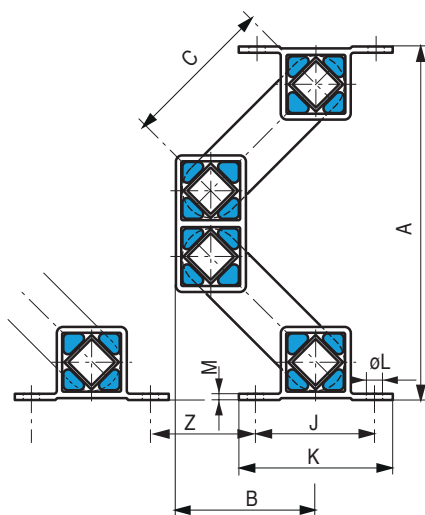

Les AB-ZX ET AB-HD-ZX ont les mêmes caractéristiques géométriques que leurs équivalents standards.

Ils sont fabriqués en fonte d'acier inoxydable 304 sauf l'intérieur des éléments des tailles 15 et 20 qui est en tube en acier inoxydable soudé 304.

en Stock

Les dimensions tramées

AB ZX 15 à 27

AB ZX 45 à 50

AB ZX 38

AB ZX 50-2

Type	G		A		B		C	D	E	G	J	K	L	M	N	Z	Poids kg
	Charge en N	À vide	Sous charge	À vide	Sous charge	mm											
ABZX15	70-180	168	114	70	88	65	10	40	52	50	65	7 x 10	3	-	65	0,9	
ABZX18	160-460	208	146	88	109	80	14	50	67	60	80	9 x 15	3,5	-	80	1,7	
ABZX27	250-800	235	170	94	116	80	17	60	80	80	105	11 x 20	4,5	-	80	3,3	
ABZX38	600-1600	305	225	120	147	100	21	80	104	100	125	13 x 20	6	40	100	7,6	
ABZX45	1200-3000	353	257	137	168	115	28	100	132	115	145	13 x 26	8	58	115	13,5	
ABZX50	2500-6000	380	277	150	184	140	35	120	160	130	170	17 x 27	12	60	140	21,9	
ABZX50-2	4200-10000	380	277	150	184	140	40	200	245	130	170	17 x 27	12	70	140	35,4	
ABZXHD15	150-400	132	107	36	50	45	10	40	52	50	65	7 x 10	3	-	35	0,8	
ABZXHD18	300-700	171	141	47	64	60	14	60	67	60	80	9 x 15	3,5	-	50	1,5	
ABZXHD27	500-1250	215	182	59	78	70	17	60	80	80	105	11 x 20	4,5	-	60	3,3	
ABZXHD38	1200-2500	293	246	79	106	95	21	80	104	100	125	13 x 20	6	40	90	7,3	
ABZXHD45	2000-4200	346	290	94	126	110	28	100	132	115	145	13 x 26	8	58	100	13,6	
ABZXHD50	3500-4800	376	313	105	141	120	40	120	165	130	170	17 x 27	12	60	120	22,3	
ABZXHD50-2	6000-14000	376	313	105	141	120	45	200	250	130	170	17 x 27	12	70	120	35,8	