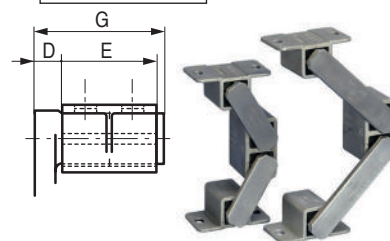

Comme leurs équivalents standards dont les avantages sont détaillés par ailleurs (voir pages 462 et 463) ils assurent une bonne isolation de la structure sur laquelle est installé le crible ou le convoyeur et une vibration stable de qualité, permettant un fonctionnement efficace de ces appareils.

Les AB-ZX ET AB-HD-ZX ont les mêmes caractéristiques géométriques que leurs équivalents standards.

Ils sont fabriqués en fonte d'acier inoxydable 304 sauf l'intérieur des éléments des tailles 15 et 20 qui est en tube en acier inoxydable soudé 304.

en Stock

Les dimensions tramées

AB ZX 15 à 27

AB ZX 45 à 50

AB ZX 38

AB ZX 50-2

Type	G		A		B		C	D	E	G	J	K	L	M	N	Z	Poids kg
	Charge en N	À vide	Sous charge	À vide	Sous charge	mm											
ABZX15	70-180	168	114	70	88	65	10	40	52	50	65	7 x 10	3	-	65	0,9	
ABZX18	160-460	208	146	88	109	80	14	50	67	60	80	9 x 15	3,5	-	80	1,7	
ABZX27	250-800	235	170	94	116	80	17	60	80	80	105	11 x 20	4,5	-	80	3,3	
ABZX38	600-1600	305	225	120	147	100	21	80	104	100	125	13 x 20	6	40	100	7,6	
ABZX45	1200-3000	353	257	137	168	115	28	100	132	115	145	13 x 26	8	58	115	13,5	
ABZX50	2500-6000	380	277	150	184	140	35	120	160	130	170	17 x 27	12	60	140	21,9	
ABZX50-2	4200-10000	380	277	150	184	140	40	200	245	130	170	17 x 27	12	70	140	35,4	
ABZXHD15	150-400	132	107	36	50	45	10	40	52	50	65	7 x 10	3	-	35	0,8	
ABZXHD18	300-700	171	141	47	64	60	14	60	67	60	80	9 x 15	3,5	-	50	1,5	
ABZXHD27	500-1250	215	182	59	78	70	17	60	80	80	105	11 x 20	4,5	-	60	3,3	
ABZXHD38	1200-2500	293	246	79	106	95	21	80	104	100	125	13 x 20	6	40	90	7,3	
ABZXHD45	2000-4200	346	290	94	126	110	28	100	132	115	145	13 x 26	8	58	100	13,6	
ABZXHD50	3500-4800	376	313	105	141	120	40	120	165	130	170	17 x 27	12	60	120	22,3	
ABZXHD50-2	6000-14000	376	313	105	141	120	45	200	250	130	170	17 x 27	12	70	120	35,8	