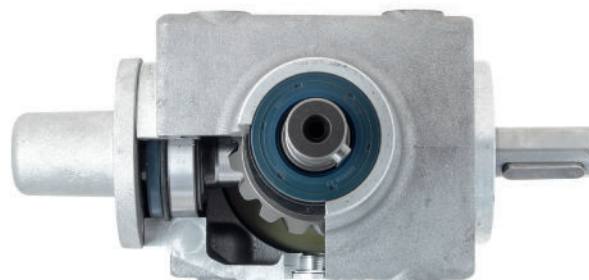

# RENOIS D'ANGLE " RAEN "

CENTRAGE H7  
PERÇAGE SUR 4 FAÇES

CARTER ALU  
OU FONTE

*en Stock*

**3 GAMMES DE PUISSANCES**  
**SÉRIES RAEN 300 - ARBRE Ø 25**  
**SÉRIES RAEN 400 - ARBRE Ø 30**  
**SÉRIES RAEN 500 - ARBRE Ø 35**  
**RAPPORTS 1 x 1 & 1 x 2**  
**LIVRÉS AVEC CLAVETTES**

**ÉGALEMENT EN STOCK**  
**Renvois d'angle à denture spirale**  
- Carter alu parallélépipédique  
- Carter alu forme américaine  
**Renvois d'angle miniatures**  
(voir pages suivantes)

**PRUD'HOMME**  
**transmissions**