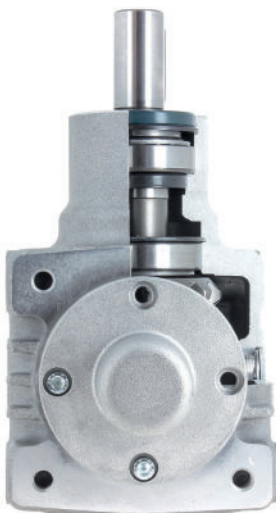

# RENOIS D'ANGLE " RAEN "

CENTRAGE H7  
PERÇAGE SUR 4 FAÇES

CARTER ALU  
OU FONTE

*en Stock*

**3 GAMMES DE PUISSANCES**  
**SÉRIES RAEN 300 - ARBRE Ø 25**  
**SÉRIES RAEN 400 - ARBRE Ø 30**  
**SÉRIES RAEN 500 - ARBRE Ø 35**  
**RAPPORTS 1 x 1 & 1 x 2**  
**LIVRÉS AVEC CLAVETTES**

**ÉGALEMENT EN STOCK**  
**Renvois d'angle à denture spirale**  
- Carter alu parallélépipédique  
- Carter alu forme américaine  
**Renvois d'angle miniatures**  
(voir pages suivantes)

**PRUD'HOMME**  
**transmissions**