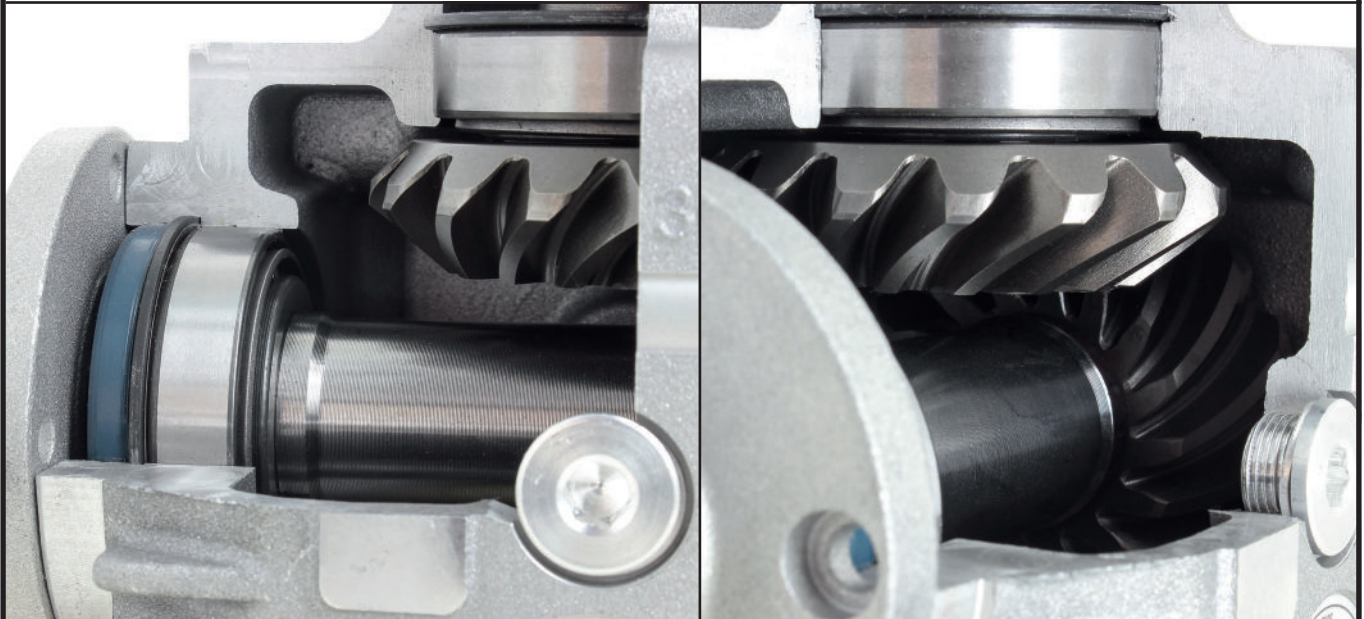

# RENOIS D'ANGLE " RAEN "

CENTRAGE H7  
PERÇAGE SUR 4 FAÇES

CARTER ALU  
OU FONTE

*en Stock*

**3 GAMMES DE PUISSANCES**  
**SÉRIES RAEN 300 - ARBRE Ø 25**  
**SÉRIES RAEN 400 - ARBRE Ø 30**  
**SÉRIES RAEN 500 - ARBRE Ø 35**  
**RAPPORTS 1 x 1 & 1 x 2**  
**LIVRÉS AVEC CLAVETTES**

**ÉGALEMENT EN STOCK**  
**Renvois d'angle à denture spirale**  
- Carter alu parallélépipédique  
- Carter alu forme américaine  
**Renvois d'angle miniatures**  
(voir pages suivantes)

**PRUD'HOMME**  
**transmissions**