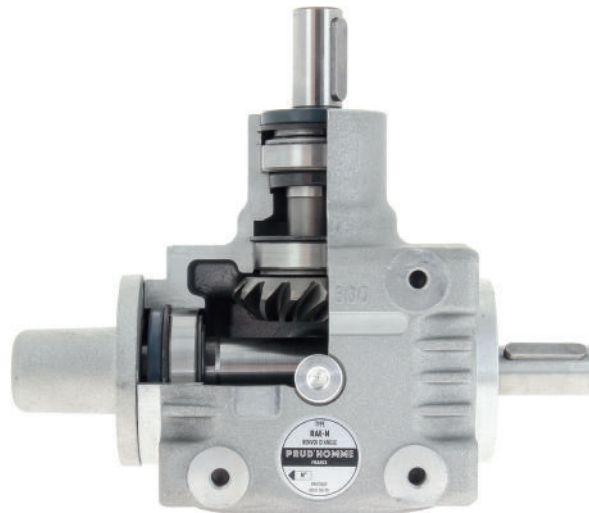

# RENOIS D'ANGLE " RAEN "

CENTRAGE H7  
PERÇAGE SUR 4 FAÇES

CARTER ALU  
OU FONTE

*en Stock*

**3 GAMMES DE PUISSANCES**  
**SÉRIES RAEN 300 - ARBRE Ø 25**  
**SÉRIES RAEN 400 - ARBRE Ø 30**  
**SÉRIES RAEN 500 - ARBRE Ø 35**  
**RAPPORTS 1 x 1 & 1 x 2**  
**LIVRÉS AVEC CLAVETTES**

**ÉGALEMENT EN STOCK**  
**Renvois d'angle à denture spirale**  
- Carter alu parallélépipédique  
- Carter alu forme américaine  
**Renvois d'angle miniatures**  
(voir pages suivantes)

**PRUD'HOMME**  
**transmissions**