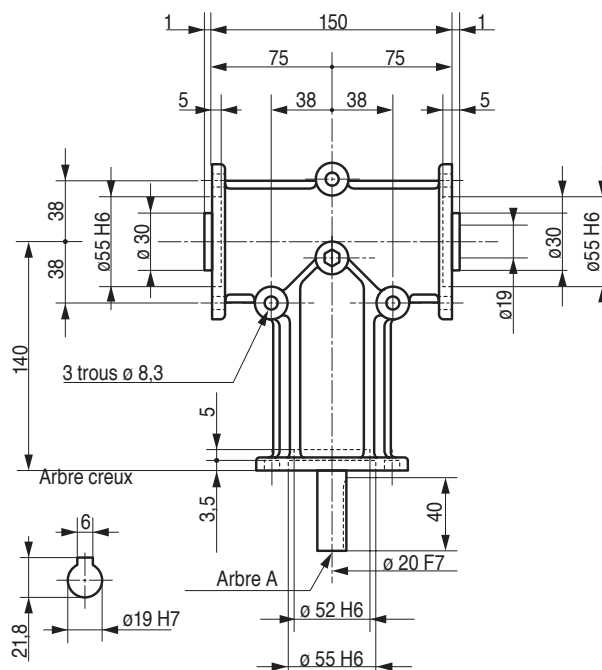

RAZC - 20

VERSION ARBRE CREUX EN SORTIE

RAZP

**4 TROUS TRAVERSANTS
4 TAILLES**
Arbres de diamètre : 8 - 14 - 19 - 24