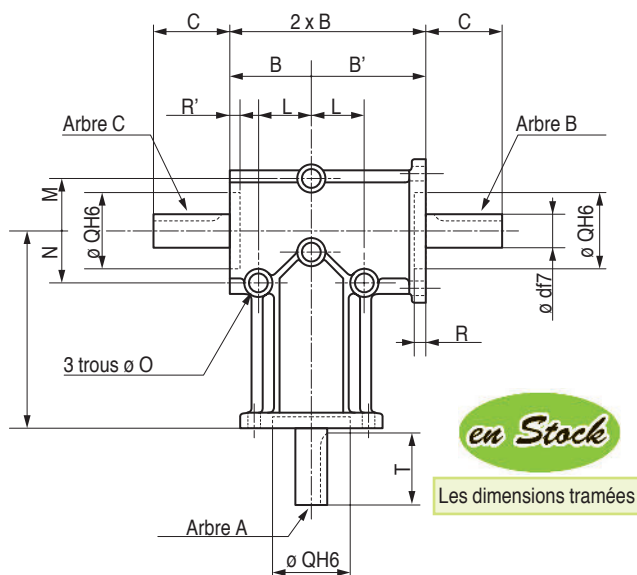

# RENGOING D'ANGLE RAZ

## RAZ..1F

VERSION 1 FLASQUE EN SORTIE

**en Stock**  
Les dimensions tramées

## RAZP

**4 TROUS TRAVERSANTS  
4 TAILLES**  
Arbres de diamètre : 8 - 14 - 19 - 24

Désignation	Rapport : 1/1				
	ø Arbre	Rapp.	Sorties flasquées	Nb	N° arbre
RAZP 8-1-2F-B	8	1/1	2	1	B
RAZP 8-1-2F-C	"	"	2	1	C
RAZP 8-1-2F-BC	"	"	2	2	B+C
RAZP 14-1-2F-B	14	1/1	2	1	B
RAZP 14-1-2F-C	"	"	2	1	C
RAZP 14-1-2F-BC	"	1/1	2	2	B+C
RAZP 19-1-2F-B	19	"	2	1	B
RAZP 19-1-2F-C	"	"	2	1	C
RAZP 19-1-2F-BC	"	"	2	2	B+C
RAZP 24-1-2F-B	24	"	2	1	B
RAZP 24-1-2F-C	"	"	2	1	C
RAZP 24-1-2F-BC	"	"	2	2	B+C
<b>Rapport : 1/2</b>					
RAZP 14-2-2F-B	14	1/2	2	1	B
RAZP 14-2-2F-C	"	"	2	1	C
RAZP 14-2-2F-BC	"	"	2	2	B+C
RAZP 19-2-2F-B	19	1/2	2	1	B
RAZP 19-2-2F-C	"	"	2	1	C
RAZP 19-2-2F-BC	"	"	2	2	B+C
RAZP 24-2-2F-B	24	"	2	1	B
RAZP 24-2-2F-C	"	"	2	1	C
RAZP 24-2-2F-BC	"	"	2	2	B+C
<b>Rapport : 1/3</b>					
RAZP 14-3-2F-B	14	1/3	2	1	B
RAZP 14-3-2F-C	"	"	2	1	C
RAZP 14-3-2F-BC	"	"	2	2	B+C
RAZP 19-3-2F-B	19	1/3	2	1	B
RAZP 19-3-2F-C	"	"	2	1	C
RAZP 19-3-2F-BC	"	"	2	2	B+C
RAZP 24-3-2F-B	24	1/3	2	1	B
RAZP 24-3-2F-C	"	"	2	1	C
RAZP 24-3-2F-BC	"	"	2	2	B+C