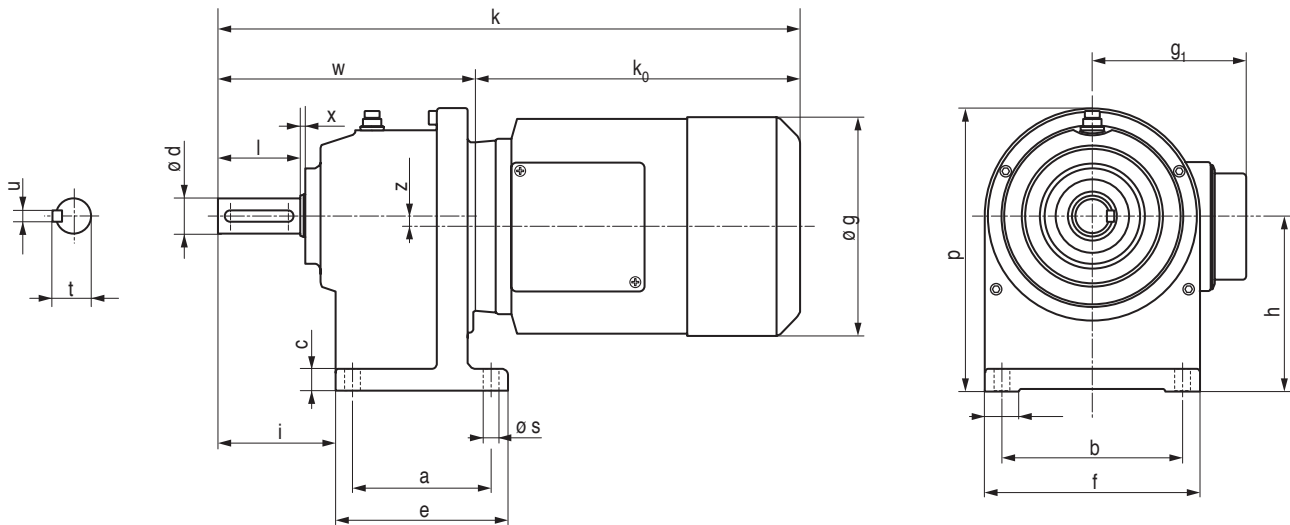

### À 2 ÉTAGES

Type RTB CB...	Vitesse de sortie avec moteur à 1380 tr/mn	Couple Nm	Poids Réducteur kg	Puissance kW
00	27,2 à 475,7	24 à 50	5 à 11	0,15 à 1,27
0	27,1 à 578,6	68 à 100	6,6 à 18	0,3 à 3,0
1	25,7 à 648,3	117 à 200	11 à 22	0,57 à 8,36
2	30,3 à 631,8	147 à 300	17 à 28	1 à 10,2
23	29,6 à 665	140 à 450	22 à 40	1,47 à 10,3
3	29,3 à 599,2	292 à 700	28 à 60	2,26 à 19,3
5	30,1 à 648,2	634 à 1200	60 à 97	3,98 à 45,3
7	30,1 à 648,2	980 à 2400	100 à 159	7,97 à 70
9	30,1 à 648,2	1441 à 3800	148 à 229	12,6 à 103
11	30,1 à 648,2	2766 à 6000	323 à 409	19,9 à 198

**PRUD'HOMME**  
transmissions

25 chemin d'Aubervilliers - F-93203 SAINT-DENIS Cedex  
Tél. 01 48 11 46 00 - Fax 01 48 34 49 49  
www.prudhomme-trans.com  
info@prudhomme-trans.com

Type RTB CB...	Taille moteur	a	b	c	d xl	e	f	g	g1	h	h1	i	k	k0	m	n	p	p1
00	63 à 80	50	110	12	16x40	78	130	125 à 160	111 à 142	86	84	50	335 à 393	197 à 255	120	20	146	144
0	63 à 100	85	105	14	20x40	110	135	125 à 220	111 à 165	102	101	67,5	344 à 462	197 à 315	135	28	170	169
1	63 à 100	100	130	16	25x60	124	154	125 à 220	111 à 165	125	123	97	382 à 500	197 à 315	154	24	202	200
2	71 à 112	140	155	20	30x70	175	190	148 à 232	126 à 188	130	128	115	454 à 567	223 à 336	170	35	215	213
23	80 à 132	135	185	25	35x80	160	215	160 à 279	142 à 208	160	153	114	491 à 661	255 à 425	215	35	268	261
3	80 à 132	134	175	25	40x80	164	215	160 à 279	142 à 208	175	173	120	506 à 676	255 à 425	215	40	283	281
5	90 à 200	190	260	35	20x110	230	314	193 à 415	160 à 341	250	248	145	609 à 988	290 à 669	294	60	391	391
7	100 à 225	240	325	45	60x140	300	400	220 à 463	165 à 360	280	277	178	721 à 1154	315 à 748	330	75	450	450
9	132 à 250	300	360	55	75x140	370	450	279 à 516	208 à 390	315	310	180	877 à 1284	425 à 832	370	90	505	505
11	132 à 280	420	440	70	100x210	510	550	279 à 537	208 à 423	390	385	268	1073 à 1545	425 à 897	450	110	620	620