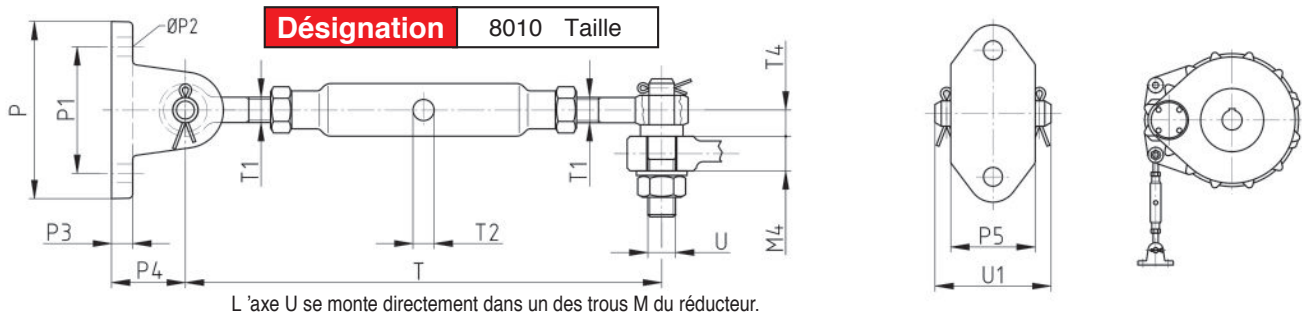

TYPES 0020 - 0030 - 0040 - 0050

en Stock

Les dimensions
tramées

Type	A	B	C	D				a	b	d	e	f	g	h	k	l	m	n	u	v	w	x	N	Poids (kg)
				0	1	2	max																	
0020	141	136	170	45	50	40	50	350	68	30	20	237	150	310	170	80	15	148	2	/	/	/	113	22
0030	190	156	230	60	50	65	65	468	78	35	25	259	163	436	210	80	18	204	2	80	2xM10	22	156	45
0040	210	184	260	70	65	60	80	517	92	40	30	306	195	475	225	100	22	223	2	95	2xM10	22	184	65
0050	240	220	300	85	90	70	95	590	110	50	30	362	225	530	280	110	26	253	3	110	2xM12	28	220	102

TENDEURS POUR RÉDUCTEURS À 1 ÉTAGE

Tendeur	Réducteur	P	P1	P2	P3	P4	P5	T	T1	T2	T4	U	U1
8010-11	0020	94	70	11	12	42	50	300-400	M16	10	16,5	M14	70
8010-12	0030	94	70	11	12	42	50	300-400	M16	10	16,5	M16	70
8010-13	0040	115	85	13	15	50	60	400-500	M20	12	21,0	M20	85
8010-14	0050	136	100	17	20	60	70	500-650	M24	12	22,5	M24	100