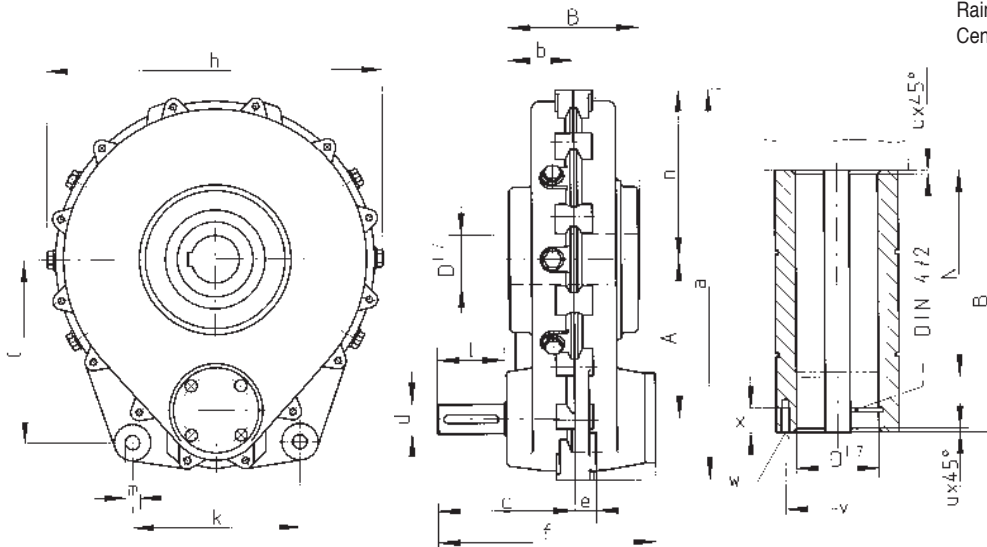

TYPES 0020 - 0030 - 0040 - 0050

en Stock

Les dimensions
tramées

Type	A	B	C	D				a	b	d	e	f	g	h	k	l	m	n	u	v	w	x	N	Poids (kg)
				0	1	2	max																	
0020	141	136	170	45	50	40	50	350	68	30	20	237	150	310	170	80	15	148	2	/	/	/	113	22
0030	190	156	230	60	50	65	65	468	78	35	25	259	163	436	210	80	18	204	2	80	2xM10	22	156	45
0040	210	184	260	70	65	60	80	517	92	40	30	306	195	475	225	100	22	223	2	95	2xM10	22	184	65
0050	240	220	300	85	90	70	95	590	110	50	30	362	225	530	280	110	26	253	3	110	2xM12	28	220	102

TENDEURS POUR RÉDUCTEURS À 1 ÉTAGE

Tendeur	Réducteur	P	P1	P2	P3	P4	P5	T	T1	T2	T4	U	U1
8010-11	0020	94	70	11	12	42	50	300-400	M16	10	16,5	M14	70
8010-12	0030	94	70	11	12	42	50	300-400	M16	10	16,5	M16	70
8010-13	0040	115	85	13	15	50	60	400-500	M20	12	21,0	M20	85
8010-14	0050	136	100	17	20	60	70	500-650	M24	12	22,5	M24	100